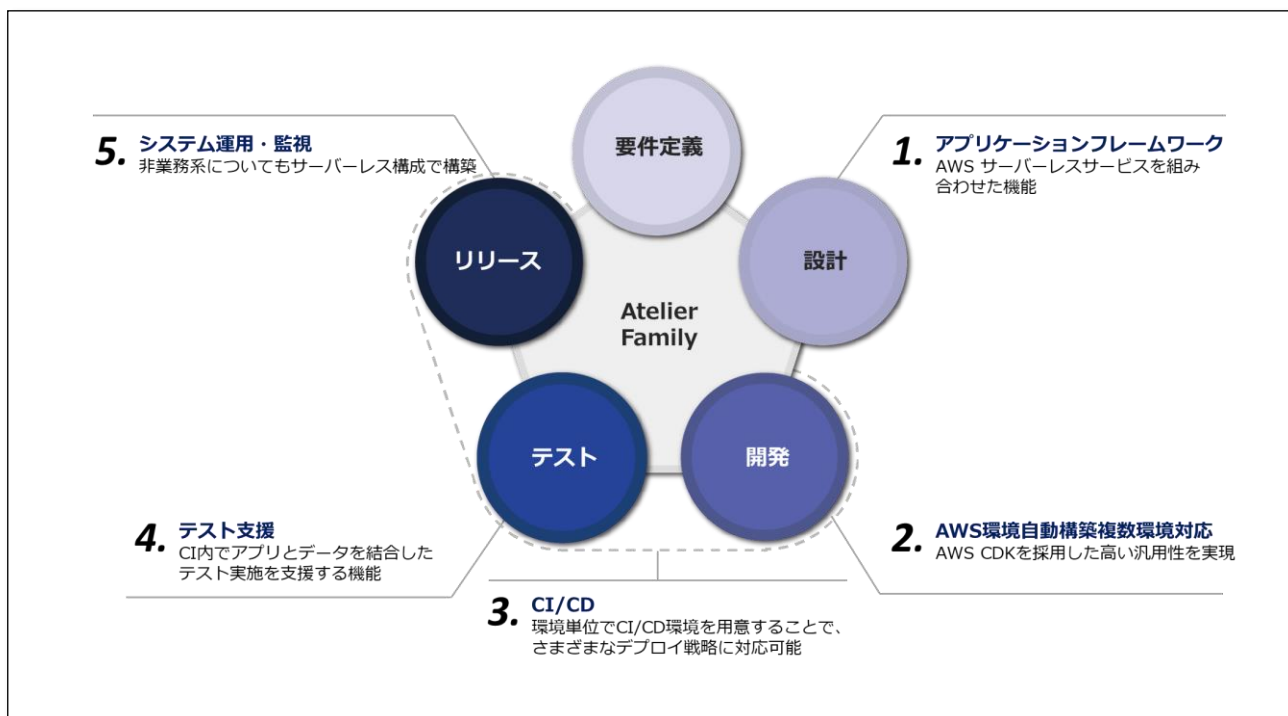

代表的なパッケージサービス：Atelier Family（API Atelier、Job Atelier）

AWSを活用し、企業のサーバーレスなシステム構築を支援

概要

Amazon Web Services（AWS）を活用し、企業の様々なニーズに応えるシリーズ

「Atelier Family」は、AWSのサーバーレスサービス群をフルに活用して、システムを素早く低コストで構築するサービスシリーズです。API開発のための「API Atelier」とジョブ開発のための「Job Atelier」を擁しており、サーバーレスシステムに適したデータ構造などの要件定義・設計と併用することで、高い効果を上げることができます。お客様のビジネスにおいて、システムを活用してどのように価値を生み出していくのか、といった検討・構想段階から支援します。